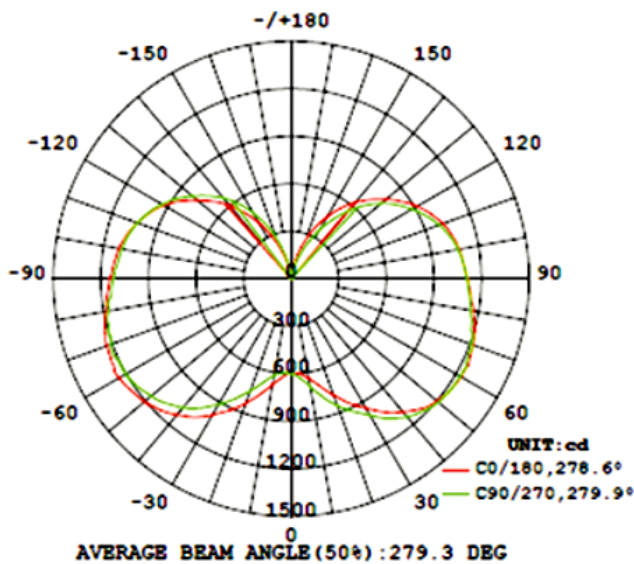

### DIMENSIONS:

6-1/2"(L) x 2-3/4"(D)

E26-ENLARGER

## CL-18W-50K-E26 CL-18W-30K-E26

#### ELECTRICAL SPECIFICATIONS:

- Input Wattage: 18W
- Input Voltage: 120-277VAC
- Power factor: >0.9
- Efficacy: 136LM/W & 128LM/W

#### PHOTOMETRIC CHART:

MODEL	WATTS	VOLTAGE	LUMENS	COLOR TEMP
CL-18W-50K-E26	18W	120~277V AC	2450LM	5000K
CL-18W-30K-E26	18W	120~277V AC	2304LM	3000K

MODEL	DESCRIPTION
E26-ENLARGER	ENLARGES E26 BULB TO BE USED IN E39 SOCKET